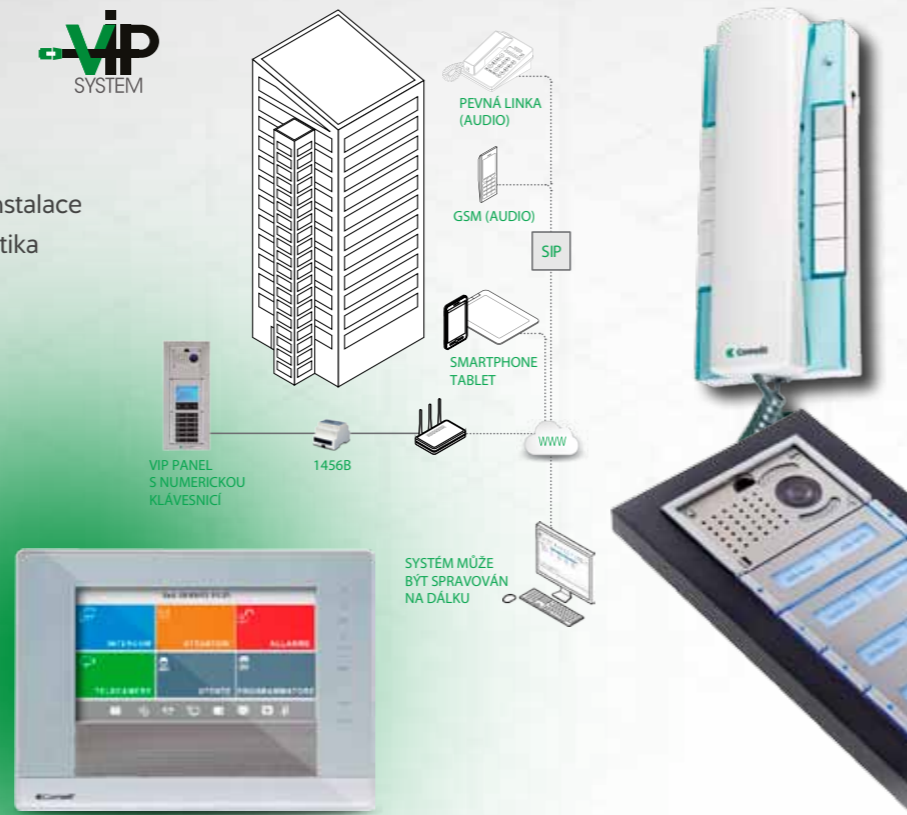

TCP/IP SYSTÉM

- › distribuován TCP / IP systém, plug and play instalace
- › použití standardní sítě LAN / WAN / WiFi / optika
- › bez potřeby centrálního serveru
- › neomezený počet uživatelů
- › neomezený počet současných hovorů
- › neomezené vzdálenosti
- › interkom, video paměť
- › hlasová služba, pracoviště operátora
- › instalace klienta na PC, tablet, smartphone
- › logování událostí v systému
- › spojení s VoIP telefonní ústřednou

EMERGENCY PANELY

- › provedení audio nebo video dveřní jednotky
- › panik tlačítko pro nouzové spojení
- › použití také jako HELP POINT
- › TCP / IP komunikace
- › 1x volací tlačítko, LED a zvuková indikace hovoru
- › označení Braillovým písmem
- › směrování hovoru na operátora, PC pult ostražky
- › aplikace na smartphonu
- › antivandal nerez provedení